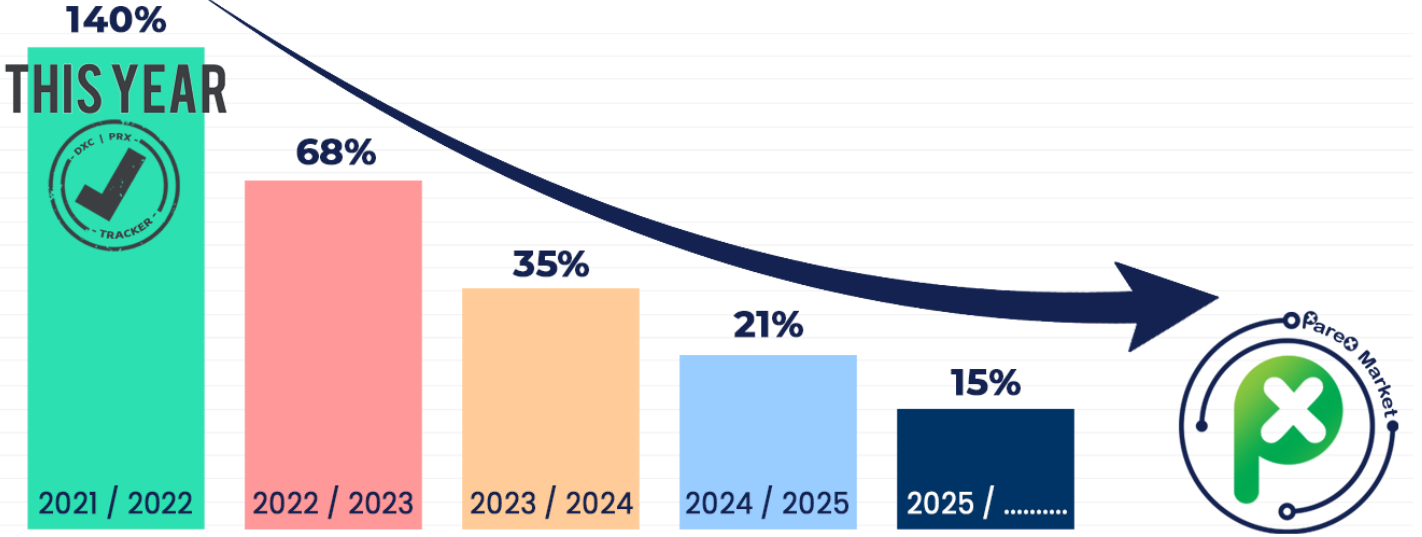

PAREX PAKETİ AŞAĞIDAKİ TABLOYA GÖRE
PRX ÖDÜLÜ ELDE ETMEKTEDİR.

Average production Rates planned by years

PRX 1.000 **PRX 500** **PRX 250**

15 October 2021 / 2022	2.400	1.200	600	↓
15 October 2022 / 2023	1.680	840	420	↓
15 October 2023 / 2024	1.344	672	336	↓
15 October 2024 / 2025	1.210	605	302	↓
15 October 2025 /	1.149	575	287	↓

The Parex production algorithm is at its peak this year.
The production rate will decrease with each passing year.